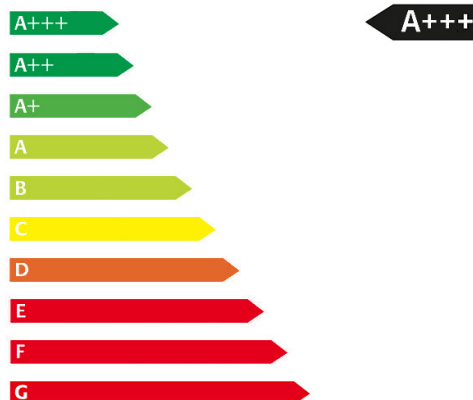

Dacia Spring Electric Essential+Paket Klima Navi Kamer

Details

Preis

22.690 €

Typ	Pkw
Leistung KW	33 KW / 45 PS
Kilometerstand	10 km
Kraftstoff	Elektro
Anzahl Sitze	4
Anzahl Türen	4/5
Getriebe	Automatik
Hersteller Farbe	Morgen-brisen-blau
Innenbereich	Stoff
Zustand	Neu

Verbrauch & Umwelt

Kraftstoffverbrauch innerorts: l/100 km
Kraftstoffverbrauch außerorts: l/100 km
Kraftstoffverbrauch kombiniert: 13.9 l/100 km
CO²-Emissionen kombiniert: ca.: g/km
Emissionsklasse: EURO6
Umweltplakette: 4 (Grün)